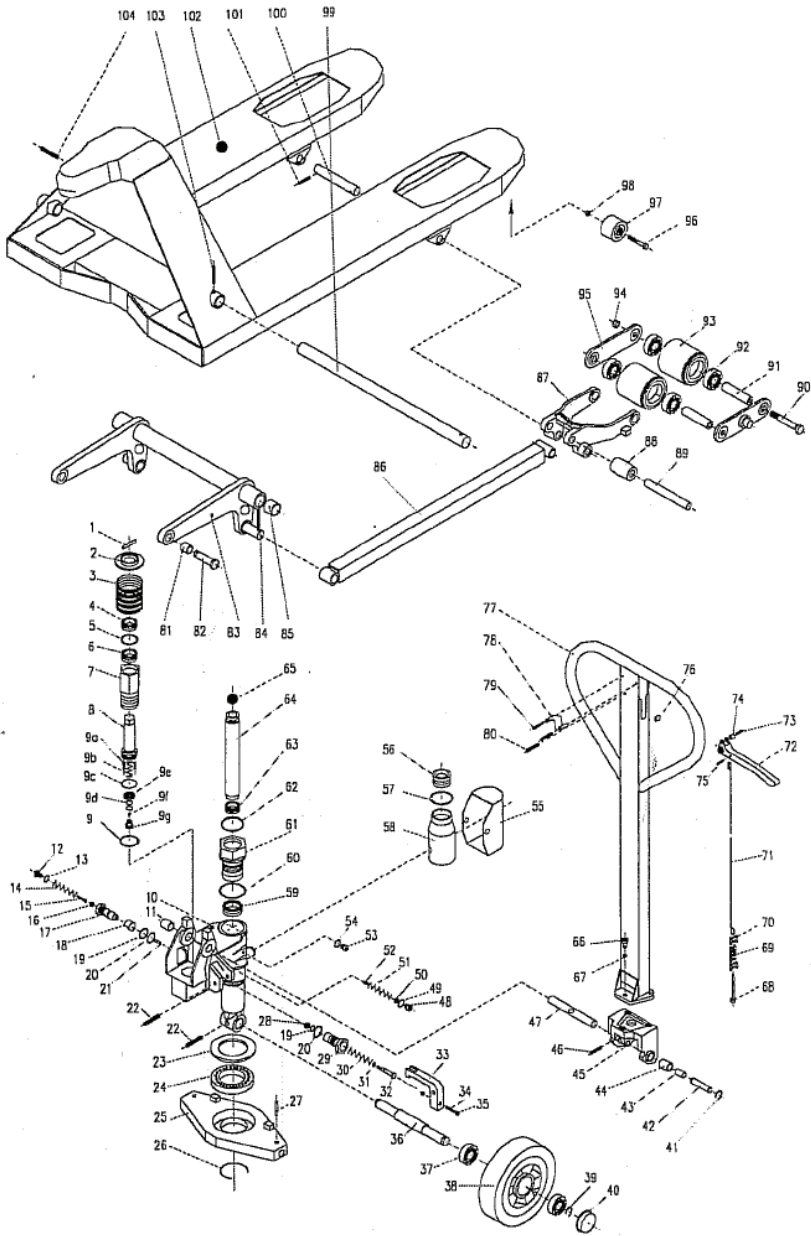

**Gabelhubwagen Quicklifter
2500 kg**

**fork lift truck Quicklifter 2500
kg**

Artikelnummer kompletter Hubwagen:

194425

Article number complete lift truck:

194425

**Gabelhubwagen Quicklifter
2500 kg****fork lift truck Quicklifter 2500
kg**

Artikelnummer kompletter Hubwagen:

194425

Article number complete lift truck:

194425

Nummer Number	Bezeichnung DE	Description EN	Bestell-Nr. Reference No.
1 bis 9	Pumpeneinheit kpl.		205830
12 bis 21	Hochdruckventil		205827
19+20+ 28 bis 32	Überdruckventil		205828
33 bis 35	Betätigungshebel komplett		165233
2 x 37 + 38	Lenkrolle komp. 198x50x20		212174
47	Achse		165234
56 bis 58	Ölbehälter		205829
66	Schraube für Handhebel M8x25; 10.9		212301
68 bis 71	Zuggestänge komplett		165231
72 bis 75	Schaltgriff komplett		165232
78	Federplatte		211150
87	Schwinge für Gabelrolle		162917
2 x 92 + 93	Gabelrolle komp. 82x70x20		212172