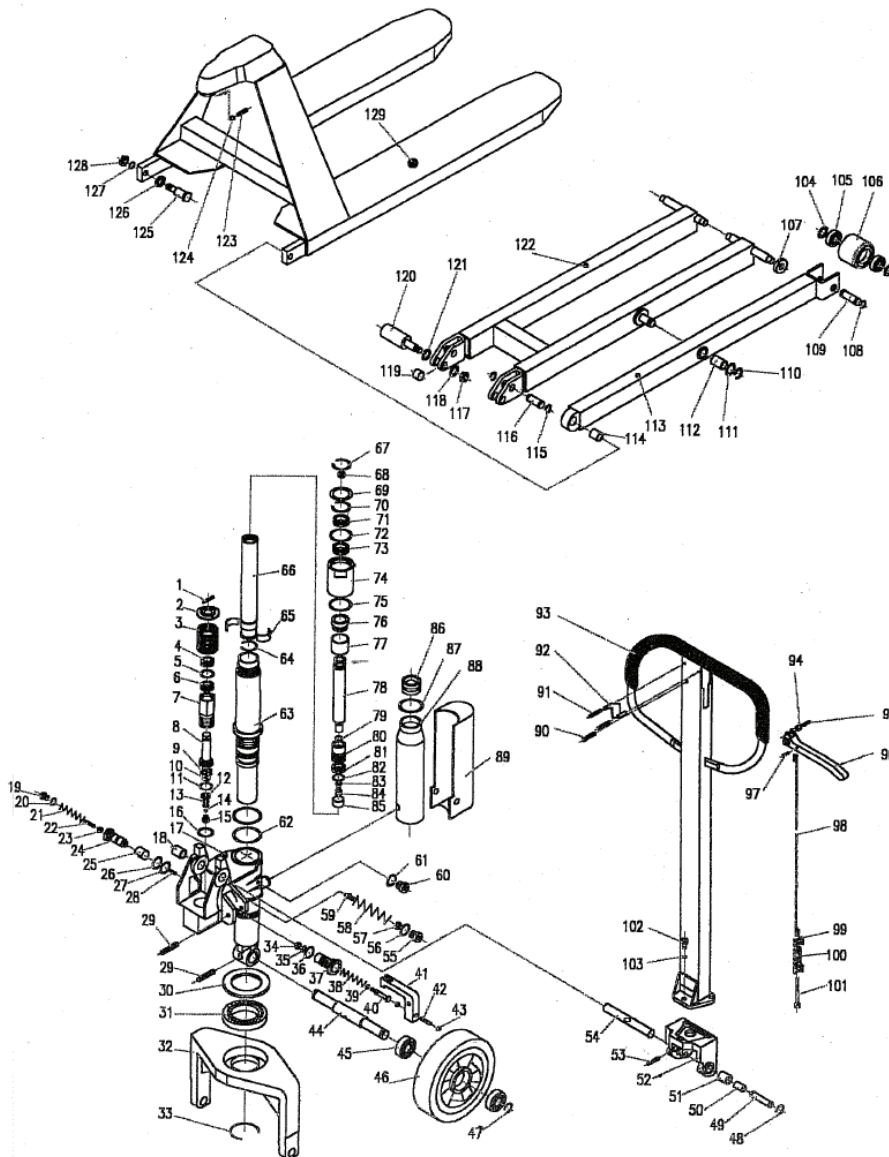

**Gabelhubwagen 1000 kg**

**fork lift truck 1000 kg**

Artikelnummer kompletter Hubwagen:

Article number complete lift truck:

155710

155710

**Gabelhubwagen 1000 kg****fork lift truck 1000 kg**

Artikelnummer kompletter Hubwagen:

155710

Article number complete lift truck:

155710

<b>Nummer Number</b>	<b>Bezeichnung DE</b>	<b>Description EN</b>	<b>Bestell-Nr. Reference No.</b>
19 bis 28	Hochdruckventil		205827
34 bis 40	Überdruckventil		205828
41 bis 43	Betätigungshebel komplett		165233
54	Achse		165234
86 bis 88	Ölbehälter		210756
92	Federplatte		211150
94 bis 97	Schaltgriff komplett		165232
98 bis 101	Zuggestänge komplett		165231
102	Schraube für Handhebel M8x25; 10.9		212301
	Dichtsatz		192246