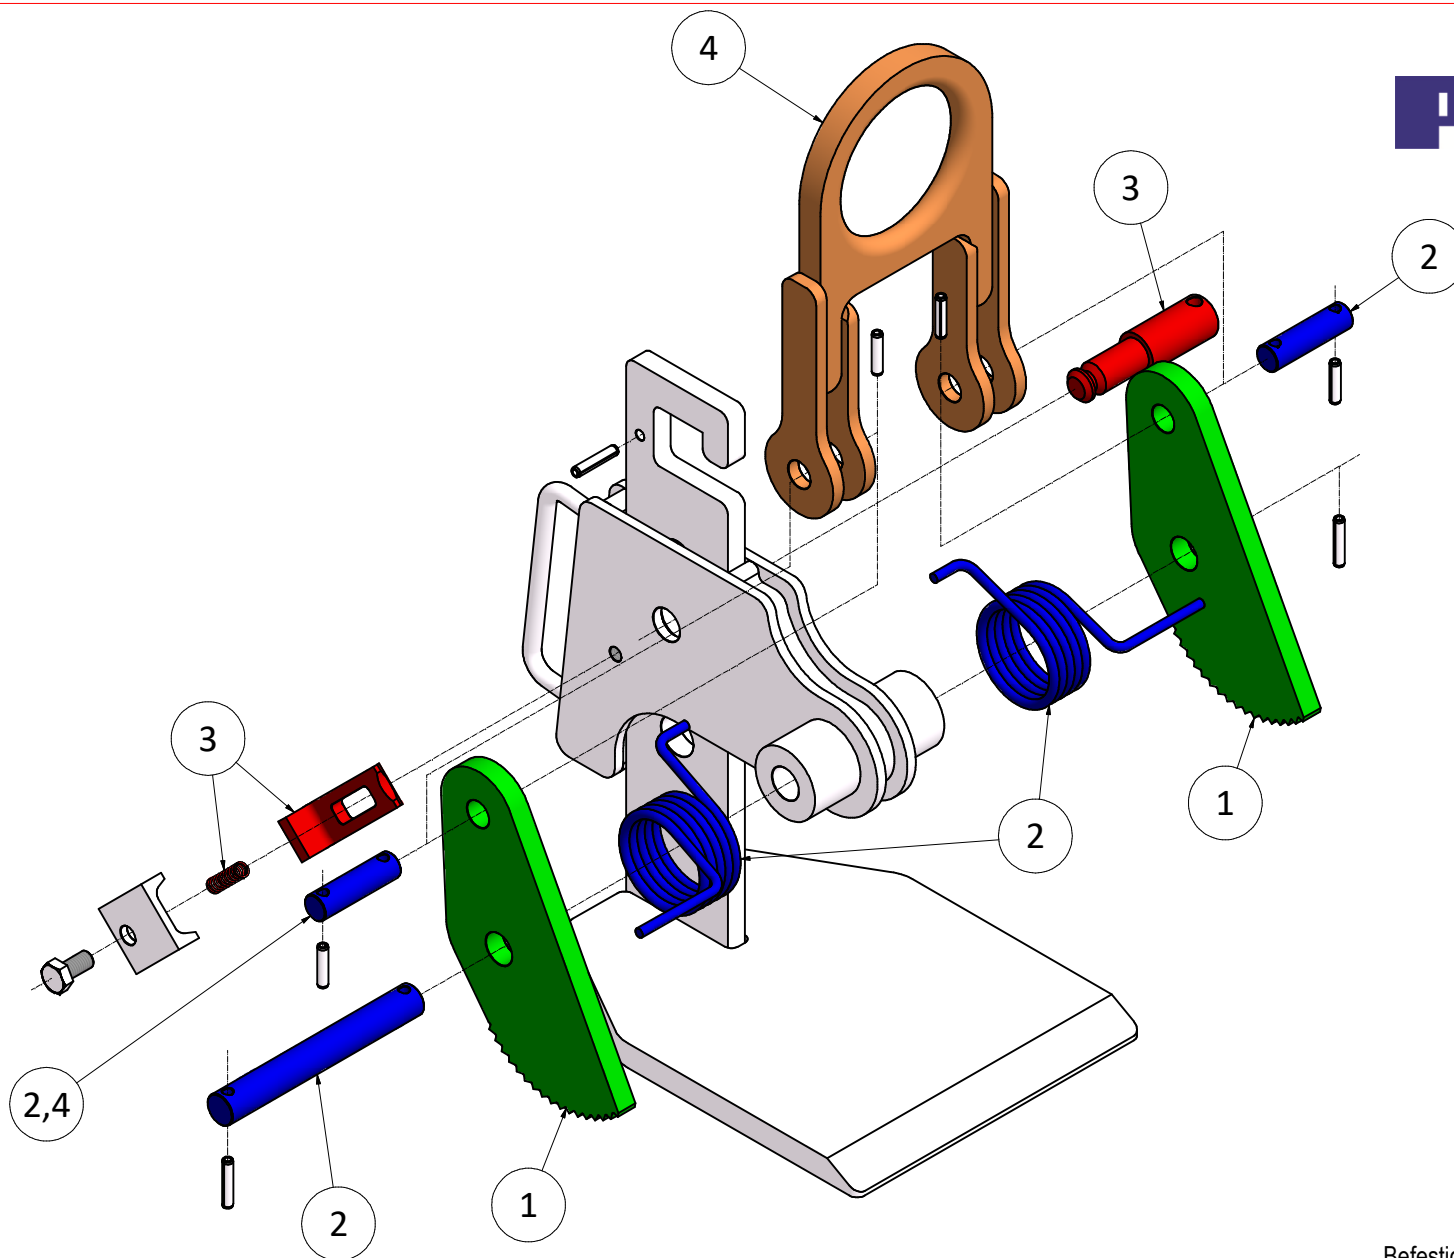

PFEIFER

Befestigungselemente, die zur Montage nötig sind, sind in jedem Set enthalten

ET - Box WHS						
	Tragfähigkeit	500kg	1500kg	3000kg	6000kg	8000kg
● 1	Greifelemente Standard	256657	256658	256658	256660	256661
● 2	Bolzen	207918	207973	207973	207978	207982
● 3	Sicherung	256662	256663	256664	256665	256666
● 4	Aufhängung	259176	259177	259177	259179	259180