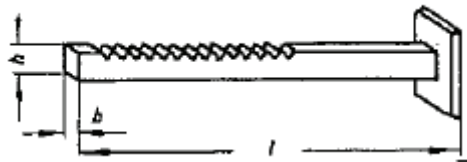

Böcker Stahlwinde 10,0 to

Artikelnummer Stahlwinde m. verstellbare Klaue RAKU:155935
 Stahlwinde m. verstellbarer Klaue SIKU: 155931
 Stahlwinde verk. Bauhöhe RAKU: 155927
 Stahlwinde verk. Bauhöhe SIKU: 155720
 Stahlwinde DIN 7355 RAKU: 114377
 Stahlwinde DIN 7355 SIKU: 114365

Article number steel thread:

Nummer Number	Bezeichnung DE	Description EN	Bestell-Nr. Reference No.
	Gehäuse kpl.		auf Anfrage / on request

Nummer Number	Bezeichnung DE	Description EN	Bestell-Nr. Reference No.
	Zahnstange mit Fuß, geradeverzahnt		auf Anfrage / on request