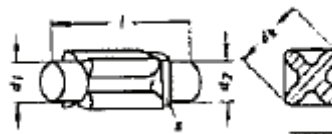

Nummer Number	Bezeichnung DE	Description EN	Bestell-Nr. Reference No.
	Fußplatte		auf Anfrage / on request

Böcker Stahlwinde 10,0 to

Artikelnummer Stahlwinde m. verstellbare Klaue RAKU:155935
 Stahlwinde m. verstellbarer Klaue SIKU: 155931
 Stahlwinde verk. Bauhöhe RAKU: 155927
 Stahlwinde verk. Bauhöhe SIKU: 155720
 Stahlwinde DIN 7355 RAKU: 114377
 Stahlwinde DIN 7355 SIKU: 114365

Article number steel thread:

Nummer Number	Bezeichnung DE	Description EN	Bestell-Nr. Reference No.
	Fuß für Gleiswinde		auf Anfrage / on request

Nummer Number	Bezeichnung DE	Description EN	Bestell-Nr. Reference No.
	Zahnstangentrieb		auf Anfrage / on request