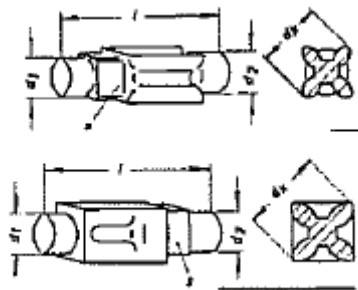

Böcker Stahlwinde 10,0 to

Artikelnummer Stahlwinde m. verstellbare Klaue RAKU:155935
Stahlwinde m. verstellbarer Klaue SIKU: 155931
Stahlwinde verk. Bauhöhe RAKU: 155927
Stahlwinde verk. Bauhöhe SIKU: 155720
Stahlwinde DIN 7355 RAKU: 114377
Stahlwinde DIN 7355 SIKU: 114365

Article number steel thread:

Nummer Number	Bezeichnung DE	Description EN	Bestell-Nr. Reference No.
	Mitteltrieb		auf Anfrage / on request