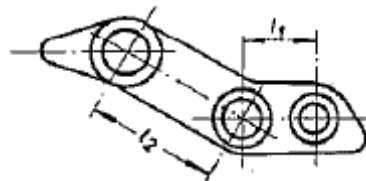

Article number steel thread:

Nummer Number	Bezeichnung DE	Description EN	Bestell-Nr. Reference No.
	Mitteltrieb		auf Anfrage / on request

Nummer Number	Bezeichnung DE	Description EN	Bestell-Nr. Reference No.
	Kurbeltrieb		auf Anfrage / on request

Nummer Number	Bezeichnung DE	Description EN	Bestell-Nr. Reference No.
	Zahnrad zum Zahnstangentrieb		auf Anfrage / on request

Böcker Stahlwinde 10,0 to

Artikelnummer Stahlwinde m. verstellbare Klaue RAKU:155935
 Stahlwinde m. verstellbarer Klaue SIKU: 155931
 Stahlwinde verk. Bauhöhe RAKU: 155927
 Stahlwinde verk. Bauhöhe SIKU: 155720
 Stahlwinde DIN 7355 RAKU: 114377
 Stahlwinde DIN 7355 SIKU: 114365

Article number steel thread:

Nummer Number	Bezeichnung DE	Description EN	Bestell-Nr. Reference No.
	Zahnrad zum Mitteltrieb		auf Anfrage / on request

Nummer Number	Bezeichnung DE	Description EN	Bestell-Nr. Reference No.
	Vorderlager		auf Anfrage / on request