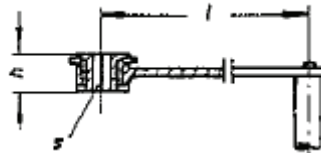

Böcker Stahlwinde 10,0 to

Artikelnummer Stahlwinde m. verstellbare Klaue RAKU:155935
Stahlwinde m. verstellbarer Klaue SIKU: 155931
Stahlwinde verk. Bauhöhe RAKU: 155927
Stahlwinde verk. Bauhöhe SIKU: 155720
Stahlwinde DIN 7355 RAKU: 114377
Stahlwinde DIN 7355 SIKU: 114365

Article number steel thread:

Nummer Number	Bezeichnung DE	Description EN	Bestell-Nr. Reference No.
	Sicherheitskurbel (Siku)		auf Anfrage / on request