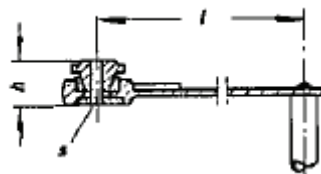

Nummer Number	Bezeichnung DE	Description EN	Bestell-Nr. Reference No.
	Hinterlager		auf Anfrage / on request

Böcker Stahlwinde 10,0 to

Artikelnummer Stahlwinde m. verstellbare Klaue RAKU:155935
 Stahlwinde m. verstellbarer Klaue SIKU: 155931
 Stahlwinde verk. Bauhöhe RAKU: 155927
 Stahlwinde verk. Bauhöhe SIKU: 155720
 Stahlwinde DIN 7355 RAKU: 114377
 Stahlwinde DIN 7355 SIKU: 114365

Article number steel thread:

Nummer Number	Bezeichnung DE	Description EN	Bestell-Nr. Reference No.
	Sicherheitskurbel (Siku)		auf Anfrage / on request

Nummer Number	Bezeichnung DE	Description EN	Bestell-Nr. Reference No.
	Sicherheits-Ratschenkurbel (Raku)		auf Anfrage / on request