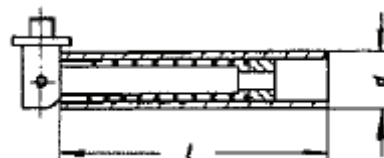

Nummer Number	Bezeichnung DE	Description EN	Bestell-Nr. Reference No.
	Klappgriff		auf Anfrage / on request