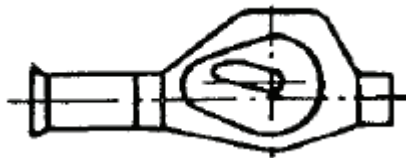

Böcker Stahlwinde 10,0 to

Artikelnummer Stahlwinde m. verstellbare Klaue RAKU:155935
Stahlwinde m. verstellbarer Klaue SIKU: 155931
Stahlwinde verk. Bauhöhe RAKU: 155927
Stahlwinde verk. Bauhöhe SIKU: 155720
Stahlwinde DIN 7355 RAKU: 114377
Stahlwinde DIN 7355 SIKU: 114365

Article number steel thread:

Nummer Number	Bezeichnung DE	Description EN	Bestell-Nr. Reference No.
	Gehäuse kpl.		auf Anfrage / on request