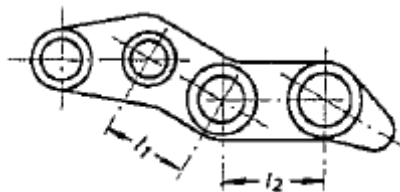

Article number steel thread:

Nummer Number	Bezeichnung DE	Description EN	Bestell-Nr. Reference No.
	Mitteltrieb		auf Anfrage / on request

Nummer Number	Bezeichnung DE	Description EN	Bestell-Nr. Reference No.
	Kurbeltrieb		auf Anfrage / on request

Nummer Number	Bezeichnung DE	Description EN	Bestell-Nr. Reference No.
	Zahnrad zum Zahnstangentrieb		auf Anfrage / on request

Böcker Stahlwinde 10,0 to

Artikelnummer Stahlwinde m. verstellbare Klaue RAKU:155935
 Stahlwinde m. verstellbarer Klaue SIKU: 155931
 Stahlwinde verk. Bauhöhe RAKU: 155927
 Stahlwinde verk. Bauhöhe SIKU: 155720
 Stahlwinde DIN 7355 RAKU: 114377
 Stahlwinde DIN 7355 SIKU: 114365

Article number steel thread:

Nummer Number	Bezeichnung DE	Description EN	Bestell-Nr. Reference No.
	Zahnrad zum Mitteltrieb		auf Anfrage / on request

Nummer Number	Bezeichnung DE	Description EN	Bestell-Nr. Reference No.
	Vorderlager		auf Anfrage / on request