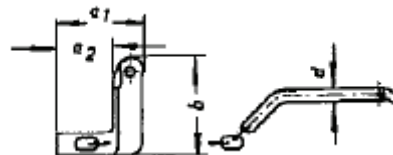

Article number steel thread:

Nummer Number	Bezeichnung DE	Description EN	Bestell-Nr. Reference No.
	Falhaken und Feder, komplett		auf Anfrage / on request

Nummer Number	Bezeichnung DE	Description EN	Bestell-Nr. Reference No.
	Bremsring-Paar Messing		150878

Nummer Number	Bezeichnung DE	Description EN	Bestell-Nr. Reference No.
	Kopf		auf Anfrage / on request

Böcker Stahlwinde 10,0 to

Artikelnummer Stahlwinde m. verstellbare Klaue RAKU:155935
 Stahlwinde m. verstellbarer Klaue SIKU: 155931
 Stahlwinde verk. Bauhöhe RAKU: 155927
 Stahlwinde verk. Bauhöhe SIKU: 155720
 Stahlwinde DIN 7355 RAKU: 114377
 Stahlwinde DIN 7355 SIKU: 114365

Article number steel thread:

Nummer Number	Bezeichnung DE	Description EN	Bestell-Nr. Reference No.
	Klaue		auf Anfrage / on request

Nummer Number	Bezeichnung DE	Description EN	Bestell-Nr. Reference No.
	Tragsattel, kpl (verstellbare Klaue)		auf Anfrage / on request