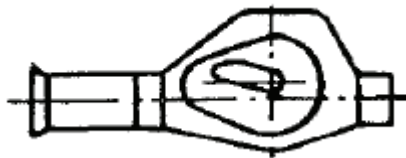

Böcker Stahlwinde 1,5 to

Artikelnummer Stahlwinde m. verstellbare Klaue RAKU:155932
Stahlwinde m. verstellbarer Klaue SIKU: 155928
Stahlwinde verk. Bauhöhe RAKU: 155923
Stahlwinde verk. Bauhöhe SIKU: 155716
Stahlwinde DIN 7355 RAKU: 114374
Stahlwinde DIN 7355 SIKU: 114337

Article number steel thread:

Nummer Number	Bezeichnung DE	Description EN	Bestell-Nr. Reference No.
	Gehäuse kpl.		auf Anfrage / on request