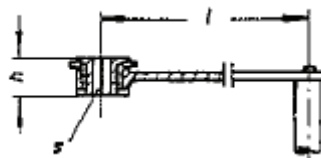

Nummer Number	Bezeichnung DE	Description EN	Bestell-Nr. Reference No.
	Sicherheitskurbel (Siku)14mm		171187
	Sicherheitskurbel (Siku) 17mm		177101