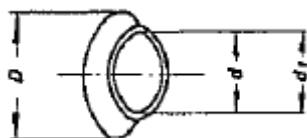

Nummer Number	Bezeichnung DE	Description EN	Bestell-Nr. Reference No.
	Bremsring-Paar Messing Neue Bauform 1 Größe		150877
	Bremsring-Paar Messing alte Bauform 2 Größen		auf Anfrage