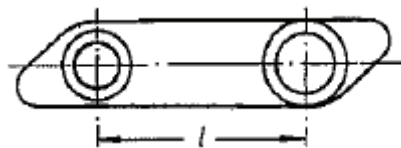

Böcker Stahlwinde 1,5 to

Artikelnummer Stahlwinde m. verstellbare Klaue RAKU:155932
Stahlwinde m. verstellbarer Klaue SIKU: 155928
Stahlwinde verk. Bauhöhe RAKU: 155923
Stahlwinde verk. Bauhöhe SIKU: 155716
Stahlwinde DIN 7355 RAKU: 114374
Stahlwinde DIN 7355 SIKU: 114337

Article number steel thread:

Nummer Number	Bezeichnung DE	Description EN	Bestell-Nr. Reference No.
	Zahnrad zum Zahnstangentrieb		auf Anfrage / on request

Nummer Number	Bezeichnung DE	Description EN	Bestell-Nr. Reference No.
	Vorder- / Hinterlager		auf Anfrage / on request