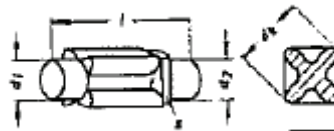

Nummer Number	Bezeichnung DE	Description EN	Bestell-Nr. Reference No.
	Zahnstangentrieb		162395