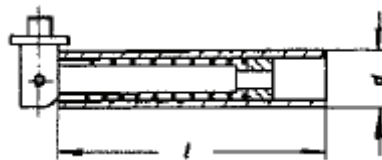

Böcker Stahlwinde 1,5 to

Artikelnummer Stahlwinde m. verstellbare Klaue RAKU:155932
Stahlwinde m. verstellbarer Klaue SIKU: 155928
Stahlwinde verk. Bauhöhe RAKU: 155923
Stahlwinde verk. Bauhöhe SIKU: 155716
Stahlwinde DIN 7355 RAKU: 114374
Stahlwinde DIN 7355 SIKU: 114337

Article number steel thread:

Nummer Number	Bezeichnung DE	Description EN	Bestell-Nr. Reference No.
	Klappgriff		auf Anfrage / on request