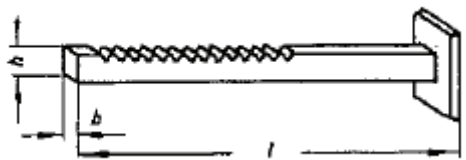

Böcker Stahlwinde 1,5 to

Artikelnummer Stahlwinde m. verstellbare Klaue RAKU:155932
 Stahlwinde m. verstellbarer Klaue SIKU: 155928
 Stahlwinde verk. Bauhöhe RAKU: 155923
 Stahlwinde verk. Bauhöhe SIKU: 155716
 Stahlwinde DIN 7355 RAKU: 114374
 Stahlwinde DIN 7355 SIKU: 114337

Article number steel thread:

Nummer Number	Bezeichnung DE	Description EN	Bestell-Nr. Reference No.
	Gehäuse kpl.		auf Anfrage / on request

Nummer Number	Bezeichnung DE	Description EN	Bestell-Nr. Reference No.
	Zahnstange mit Fuß, schrägverzahnt		auf Anfrage / on request