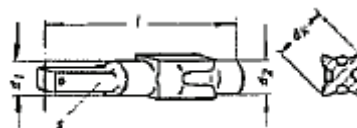

Nummer Number	Bezeichnung DE	Description EN	Bestell-Nr. Reference No.
	Kurbeltrieb		auf Anfrage / on request