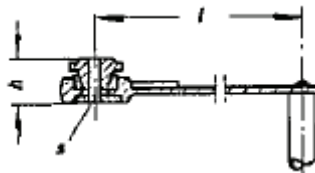

Böcker Stahlwinde 1,5 to

Artikelnummer Stahlwinde m. ver-
stellbare Klaue RAKU:155932
Stahlwinde m. verstellbarer Klaue
SIKU: 155928
Stahlwinde verk. Bauhöhe RAKU:
155923
Stahlwinde verk. Bauhöhe SIKU:
155716
Stahlwinde DIN 7355 RAKU: 114374
Stahlwinde DIN 7355 SIKU: 114337

Article number steel thread:

Nummer Number	Bezeichnung DE	Description EN	Bestell-Nr. Reference No.
	Sicherheits-Ratschenkurbel (Raku) 14mm		153998