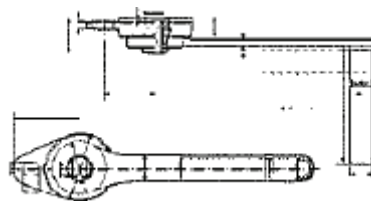

Nummer Number	Bezeichnung DE	Description EN	Bestell-Nr. Reference No.
	Druckrollen-Sicherheitskurbel DSK 250		165410