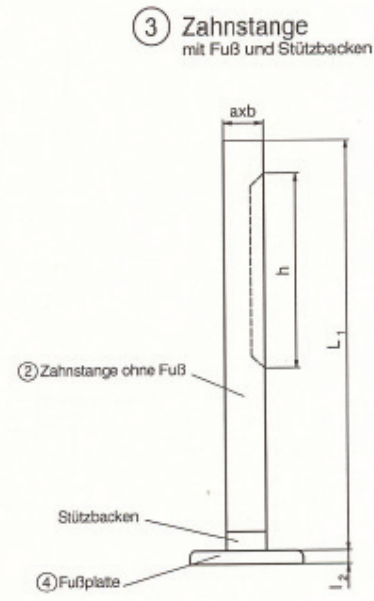

HIT-Stahlwinde 10,0 to

Artikelnummer Stahlwinde verstell.
 RAKU:242054
 Stahlwinde m. verstell. SIKU: 242050
 Stahlwinde verk. Bauhöhe RAKU:
 242046
 Stahlwinde verk. Bauhöhe SIKU:
 242042
 Stahlwinde RAKU: 242038
 Stahlwinde SIKU: 242034

HIT-Stahlwinde 10,0 to

Article number steel thread:

to	L
1,5	655
3	655
5/7	655
10	720
15/20	693

to	a x b	h	L ₁	L ₂	Fußplatte
1,5	35 x 25	350	650	20 x 130 x 140	
3	45 x 30	350	650	20 x 130 x 140	
5/7	50 x 40	300	630	20 x 150 x 170	
10	60 x 50	300	630	20 x 150 x 170	
15/20	70 x 50	340	730	40 x 200 x 200 (30 x 170 x 200)	

Nummer Number	Bezeichnung DE	Description EN	Bestell-Nr. Reference No.
1	Windenschaft komplett		auf Anfrage / on request
1 a	Gehäuseschild komplett		auf Anfrage / on request
2	Zahnstange ohne Fuß		auf Anfrage / on request
3	Zahnstange mit Fuß und Stützbacken		auf Anfrage / on request
4	Fußplatte		auf Anfrage / on request

Article number steel thread:

Nummer Number	Bezeichnung DE	Description EN	Bestell-Nr. Reference No.
5	Klaue		auf Anfrage / on request
6	Kopf oder Horn		auf Anfrage / on request

to	a	b	c	d ₁	d ₂	d ₃	d ₄	d ₅	d ₆	d ₇
1,5	46,75			19	26	$\frac{V20}{H22}$	30			
3	89,3			19	30	25	40			
5	46,75	72	54	19	25	28	30,5	40,5	45,5	14,1
10	66	97	62	22	28	34	36,5	40,5	50,5	14,1