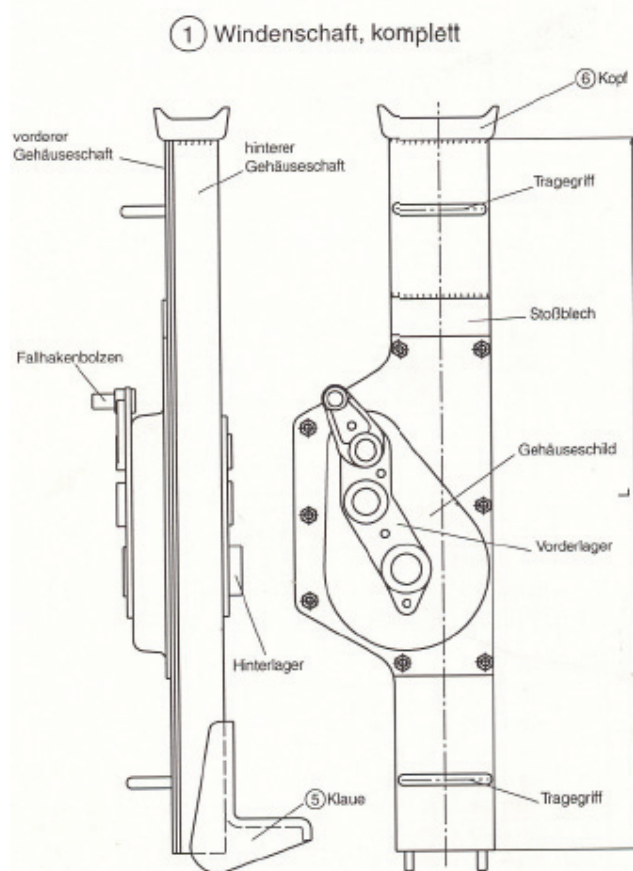

HIT-Stahlwinde 10,0 to

Artikelnummer Stahlwinde verstell.
 RAKU:242054
 Stahlwinde m. verstell. SIKU: 242050
 Stahlwinde verk. Bauhöhe RAKU:
 242046
 Stahlwinde verk. Bauhöhe SIKU:
 242042
 Stahlwinde RAKU: 242038
 Stahlwinde SIKU: 242034

HIT-Stahlwinde 10,0 to

Article number steel thread:

to	L
1,5	655
3	655
5/7	655
10	720
15/20	693

to	a x b	h	L ₁	L ₂	Fußplatte
1,5	35 x 25	350	650	20 x 130 x 140	
3	45 x 30	350	650	20 x 130 x 140	
5/7	50 x 40	300	630	20 x 150 x 170	
10	60 x 50	300	630	20 x 150 x 170	
15/20	70 x 50	340	730	40 x 200 x 200 (30 x 170 x 200)	

Nummer Number	Bezeichnung DE	Description EN	Bestell-Nr. Reference No.
1	Windenschaft komplett		auf Anfrage / on request
1 a	Gehäuseschild komplett		auf Anfrage / on request
2	Zahnstange ohne Fuß		auf Anfrage / on request
3	Zahnstange mit Fuß und Stützbacken		auf Anfrage / on request
4	Fußplatte		auf Anfrage / on request

Article number steel thread:

Nummer Number	Bezeichnung DE	Description EN	Bestell-Nr. Reference No.
5	Klaue		auf Anfrage / on request
6	Kopf oder Horn		auf Anfrage / on request

to	a	b	c	d ₁	d ₂	d ₃	d ₄	d ₅	d ₆	d ₇
1,5	46,75			19	26	$\frac{V20}{H22}$	30			
3	89,3			19	30	25	40			
5	46,75	72	54	19	25	28	30,5	40,5	45,5	14,1
10	66	97	62	22	28	34	36,5	40,5	50,5	14,1