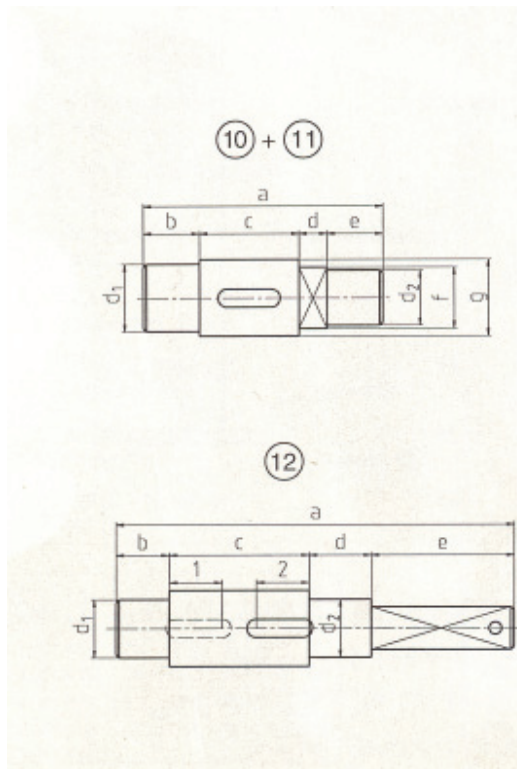

HIT-Stahlwinde 10,0 to

Artikelnummer Stahlwinde verstell.
RAKU:242054
Stahlwinde m. verstell. SIKU: 242050
Stahlwinde verk. Bauhöhe RAKU:
242046
Stahlwinde verk. Bauhöhe SIKU:
242042
Stahlwinde RAKU: 242038
Stahlwinde SIKU: 242034

HIT-Stahlwinde 10,0 to

Article number steel thread:

Stangentrieb

to	a	b	c	d	e	f	g	d₁^Ø	d₂^Ø
1,5	77	18	32	9	18	20	25	22	20
3	87	18	41	10	18	25	28	25	25
5	105	21	52	11	21	28	33	28	28
10	124	23,5	62	15	23,5	34	42	34	34
7	105	21	52	11	21	28	38	28	28
15/20	137	27	69	14	27	40	45	45	38

Mitteltrieb

	to	a	b	c	d	e	f	g	d₁^Ø	d₂^Ø
	5	100	18	47	17	18	25	30	25	25
	10	124	23,5	58	19	23,5	28	38	28	28
	7	100	18	47	17	18	25	30	25	25
1	15/20	131	23	62	23	23	28	38	28	28
2	15/20	131	23	62	23	23	36	44,5	34	34

Kurbeltrieb

to	a	b	c	d	e	f	d₁^Ø	d₂^Ø	1	2
1,5	128	17	45	20	46	14	19	19		2
3	135	17	52	20	46	14	19	19		2
5	154	17,5	65	23,5	47,5	14	19	19	1	
10	180	24	78	26	52	17	22	22	1	
7	154	17,5	65	23,5	47,5	17	22	22	1	
15/20	190	22	86	30	52	17	25	25		2

Numer Number	Bezeichnung DE	Description EN	Bestell-Nr. Reference No.
10	Zahnstangentrieb		auf Anfrage / on request
11	Mitteltrieb		auf Anfrage / on request
12	Kurbeltrieb		auf Anfrage / on request