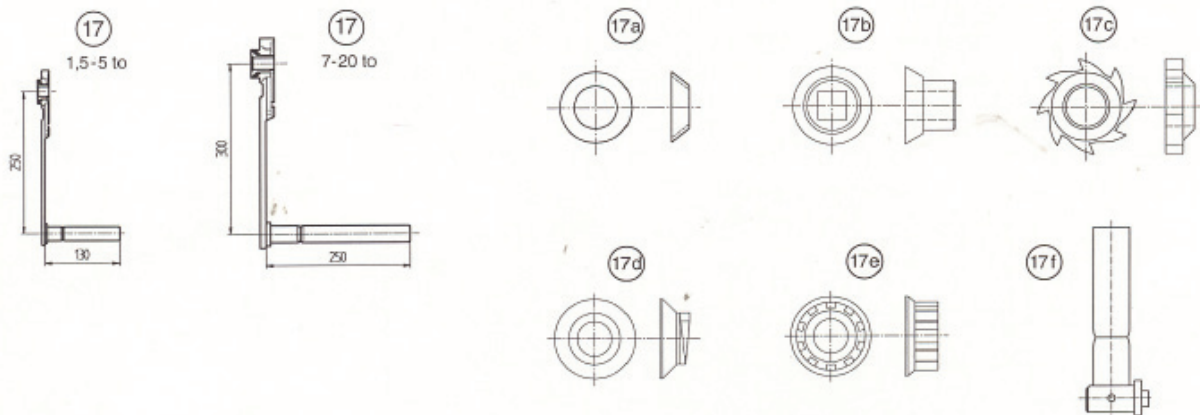

HIT-Stahlwinde 10,0 to

HIT-Stahlwinde 10,0 to

Artikelnummer Stahlwinde verstell.
RAKU:242054
Stahlwinde m. verstell. SIKU: 242050
Stahlwinde verk. Bauhöhe RAKU:
242046
Stahlwinde verk. Bauhöhe SIKU:
242042
Stahlwinde RAKU: 242038
Stahlwinde SIKU: 242034

Article number steel thread:

Nummer Number	Bezeichnung DE	Description EN	Bestell-Nr. Reference No.
16 b	Druckstücke		auf Anfrage / on request
16 c	Sperrrad		auf Anfrage / on request
16 d	Stellring		auf Anfrage / on request
16 e	Klappgriff		auf Anfrage / on request

Nummer Number	Bezeichnung DE	Description EN	Bestell-Nr. Reference No.
17	Ratschen –Sicherheitskurbel		auf Anfrage / on request
17 a	Bremsringe Messing		150878
17 b	Druckstück		auf Anfrage / on request
17 c	Sperrrad		auf Anfrage / on request
17 d	Stellring		auf Anfrage / on request
17 e	Ratschenrad		auf Anfrage / on request