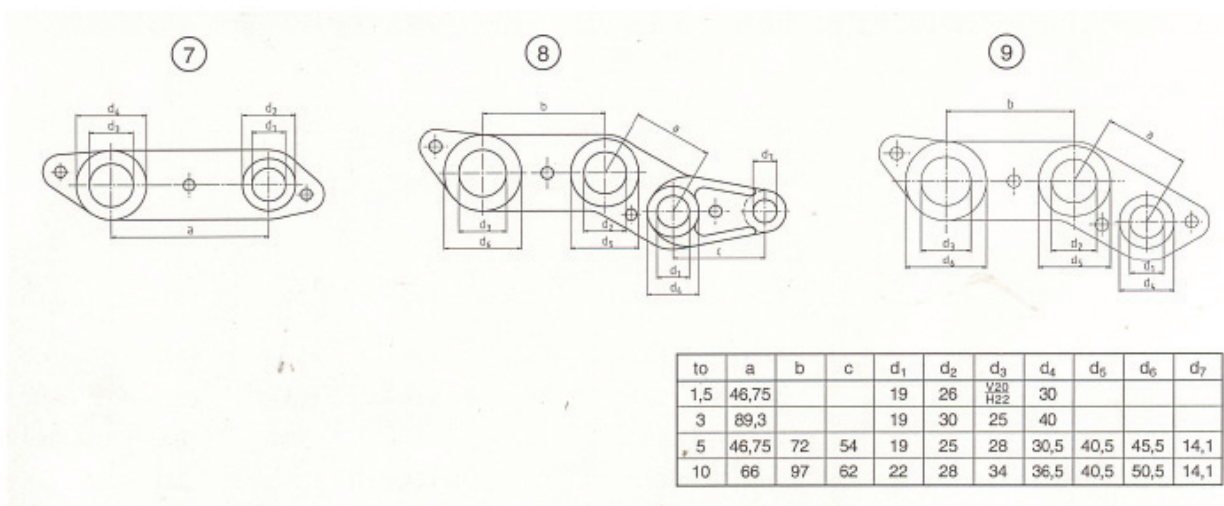

HIT-Stahlwinde 10,0 to

Article number steel thread:

to	L
1,5	655
3	655
5/7	655
10	720
15/20	693

to	a x b	h	L ₁	L ₂	Fußplatte
1,5	35 x 25	350	650	20 x 130 x 140	
3	45 x 30	350	650	20 x 130 x 140	
5/7	50 x 40	300	630	20 x 150 x 170	
10	60 x 50	300	630	20 x 150 x 170	
15/20	70 x 50	340	730	40 x 200 x 200 (30 x 170 x 200)	

Nummer Number	Bezeichnung DE	Description EN	Bestell-Nr. Reference No.
1	Windenschaft komplett		auf Anfrage / on request
1 a	Gehäuseschild komplett		auf Anfrage / on request
2	Zahnstange ohne Fuß		auf Anfrage / on request
3	Zahnstange mit Fuß und Stützbacken		auf Anfrage / on request
4	Fußplatte		auf Anfrage / on request

Article number steel thread:

Nummer Number	Bezeichnung DE	Description EN	Bestell-Nr. Reference No.
5	Klaue		auf Anfrage / on request
6	Kopf oder Horn		auf Anfrage / on request

to	a	b	c	d ₁	d ₂	d ₃	d ₄	d ₅	d ₆	d ₇
1,5	46,75			19	26	$\frac{V20}{H22}$	30			
3	89,3			19	30	25	40			
5	46,75	72	54	19	25	28	30,5	40,5	45,5	14,1
10	66	97	62	22	28	34	36,5	40,5	50,5	14,1