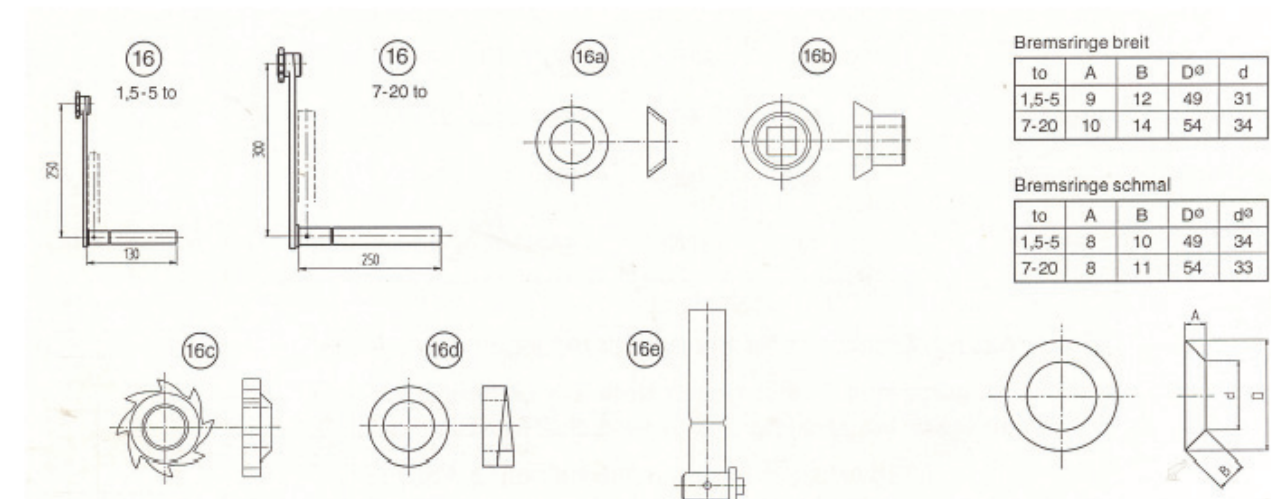

Nummer Number	Bezeichnung DE	Description EN	Bestell-Nr. Reference No.
16	Sicherheitskurbel mit Klappgriff		auf Anfrage / on request
16 a	Bremsringe Messing		150878