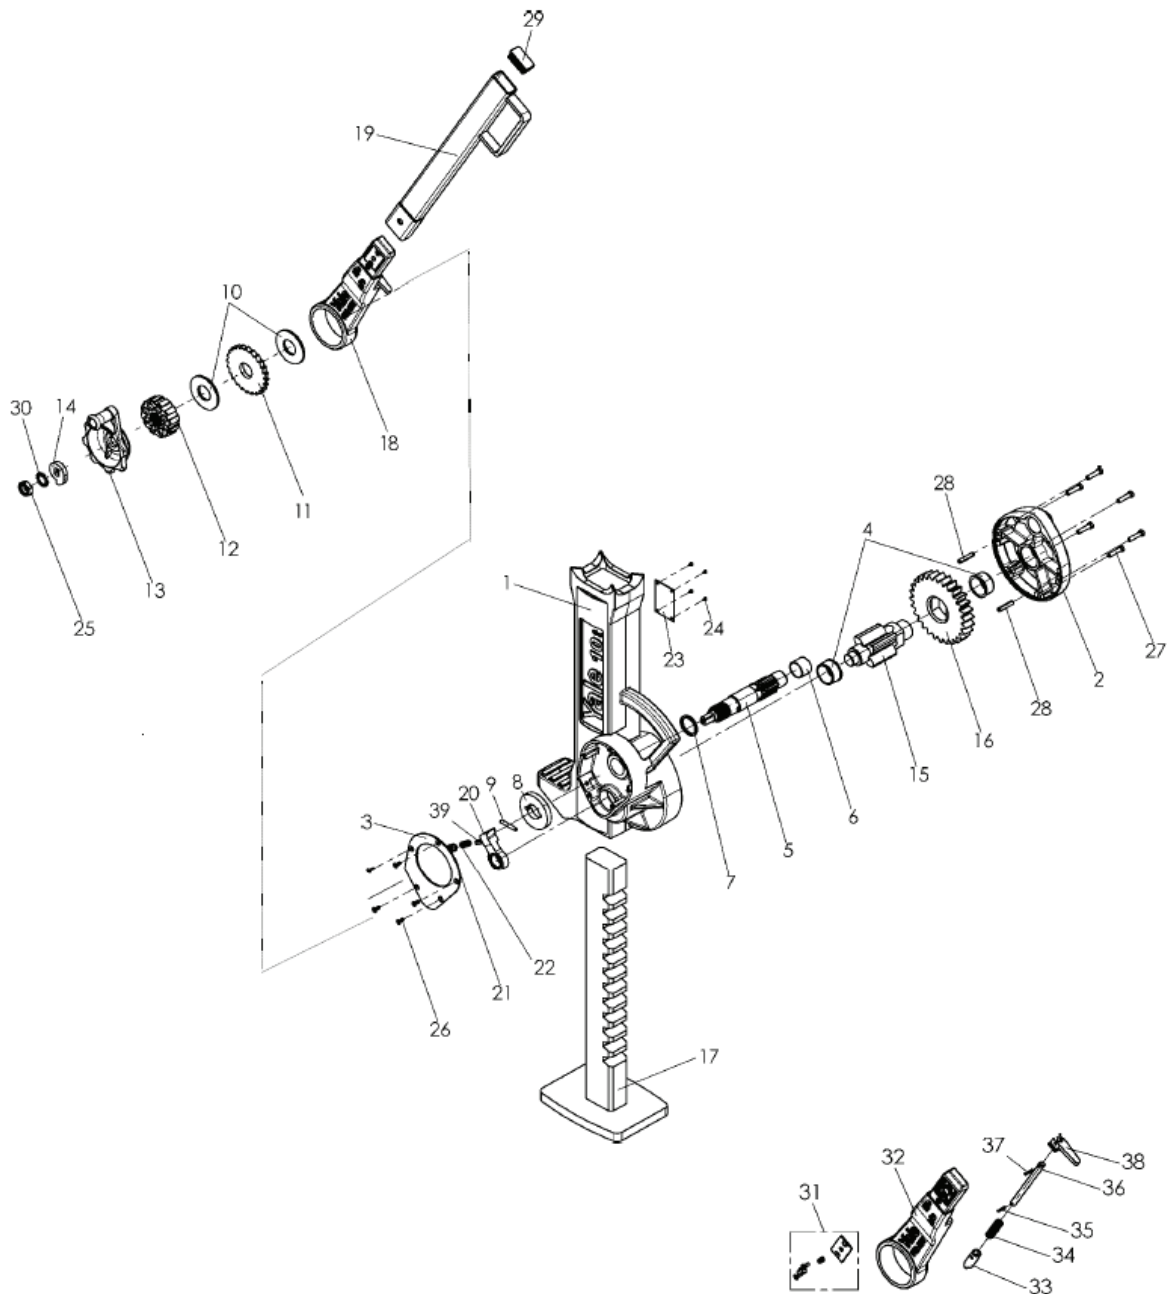

Modell MJ 10

Class MJ 10

Artikelnummer kompletter Zug:

Article number complete hoist:

Modell MJ 10**Class MJ 10**

Artikelnummer kompletter Zug:

Article number complete hoist:

Nummer Number	Bezeichnung DE	Description EN	Bestell-Nr. Reference No.
1	Gehäuse kpl.	Housing assy	auf Anfrage / on request
2	Gehäusedeckel	Housing cover	auf Anfrage / on request
3	Deckplatte	Load break cover	auf Anfrage / on request
4	Buchse	Bushing	auf Anfrage / on request
5	Antriebsritzel , kpl.	Drive pinion assy	auf Anfrage / on request
6	Buchse	Bushing	auf Anfrage / on request
7	Abstandsscheibe	Spacer	auf Anfrage / on request
8	Druckscheibe	Disc hub	auf Anfrage / on request
9	Bolzen	Bolt	auf Anfrage / on request
10	Friktionsscheibe	Friction disc	auf Anfrage / on request
11	Sperradscheibe	Ratchet disc	auf Anfrage / on request
12	Sperrrad	Ratchet	auf Anfrage / on request
13	Kurbelhandrad kpl.	Handwheel assy	auf Anfrage / on request
14	Nasenscheibe	Check washer	auf Anfrage / on request
15	Ritzel	Pinion	auf Anfrage / on request
16	Zahnrad	Gear	auf Anfrage / on request
17	Fuß kpl.	Base assy	auf Anfrage / on request
18	Hebelkopf , kpl.	Lever head assy	auf Anfrage / on request
19	Handhebel	Lever	auf Anfrage / on request
20	Sperrhaken	Brake pawl	auf Anfrage / on request
21	Sperrhakenfeder	Brake pawl spring	auf Anfrage / on request
22	Sperrhakenfeder	Brake pawl spring	auf Anfrage / on request
23	Typenschild "MJ"	Name plate "MJ"	auf Anfrage / on request
	Typenschild	Name plate	auf Anfrage / on request
24	Kerbnagel	Grooved nail	auf Anfrage / on request
25	Sechskantmutter	Nut	auf Anfrage / on request
26	Senkschraube	Screw	auf Anfrage / on request
27	Zylinderschraube	Screw	auf Anfrage / on request
28	Spannhülse	Locking sleeve	auf Anfrage / on request
29	Stopfen	Plug	auf Anfrage / on request
30	Zahnscheibe	Tooth washer	auf Anfrage / on request
31	Platte , kpl.	Plate assy	auf Anfrage / on request
32	Hebelkopf	Lever head	auf Anfrage / on request
33	Sperrklinke	Ratchet	auf Anfrage / on request
34	Sperrklinkenfeder	Lever pawl spring	auf Anfrage / on request
35	Sperrklinkenstift	Ratchet rod pin	auf Anfrage / on request
36	Sperrlinkenstange	Ratchet rod	auf Anfrage / on request
37	Schalthebelstift	Lever rod pin	auf Anfrage / on request
38	Schalthebel	Pawl rod lever	auf Anfrage / on request
39	Sperrhakenfederstift	Pawl spring pin	auf Anfrage / on request