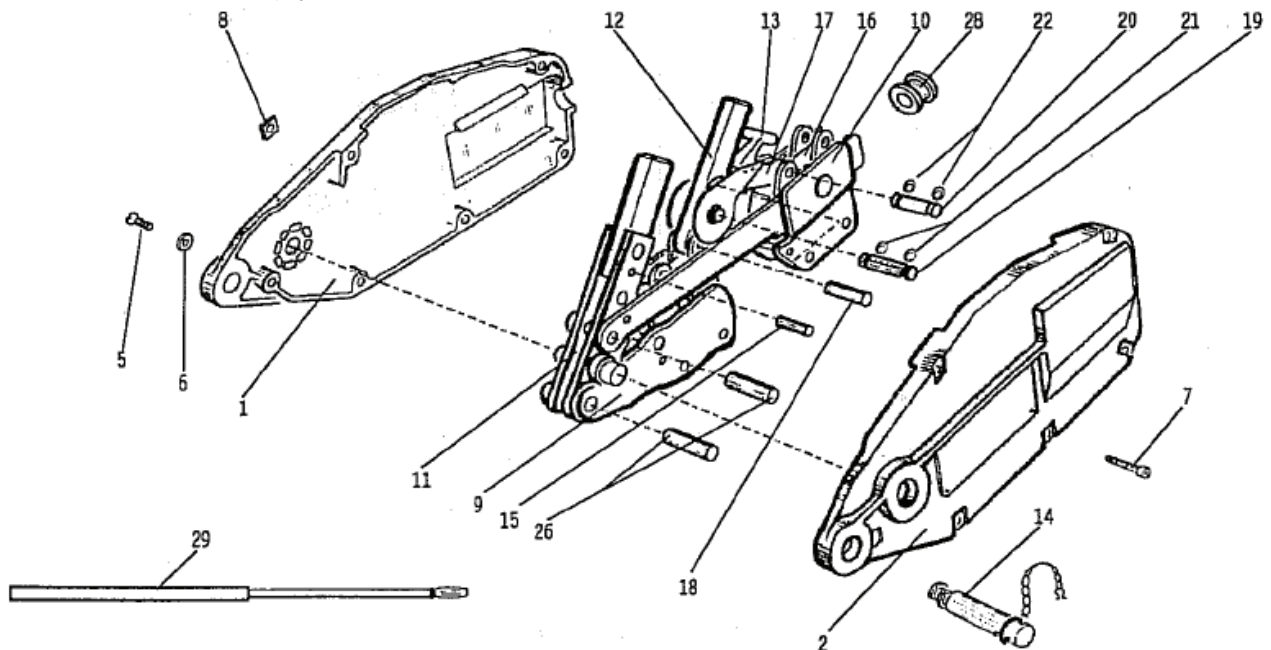

**PFEIFER Seilzug 800 kg**

Artikelnummer kompletter Zug: 156256

Passender Seildurchmesser: 8,4 mm

**PFEIFER rope hoist 800 kg**

Article number complete hoist: 156256

Matching rope diameter: 8,4 mm

<b>Nummer Number</b>	<b>Bezeichnung DE</b>	<b>Description EN</b>	<b>Bestell-Nr. Reference No.</b>
11	Verbindungsstange		auf Anfrage / on request
12	Rückzughebel		auf Anfrage / on request
13	Seilfreischaltungshebel		175172
14	Anschlagbolzen		197586
15	Scherstift		162887
17	Verbindungsstange		auf Anfrage / on request
18	Lagerbolzen 1		auf Anfrage / on request
19	Lagerbolzen 2		auf Anfrage / on request
20	Lagerbolzen 3		auf Anfrage / on request
21	Sicherungsring		auf Anfrage / on request
22	Sicherungsring		auf Anfrage / on request
26	Kurbelachse		auf Anfrage / on request
28	Seilführung		auf Anfrage / on request
29	Hebelrohr (Handhebel)		179839

**PFEIFER Seilzug 800 kg**

Artikelnummer kompletter Zug: 156256

Passender Seildurchmesser: 8,4 mm

**PFEIFER rope hoist 800 kg**

Article number complete hoist: 156256

Matching rope diameter: 8,4 mm

**Ersatzseil (d=8,4 mm) mit Haken und Spitz**  
**Spare wire rope (d=8,4 mm) with hook and peak**

<b>Länge</b> <b>Length</b>	<b>Bestell-Nr.</b> <b>Reference No.</b>
10 m	115363
20 m	192050
30 m	115367
40 m	115369
50 m	115371